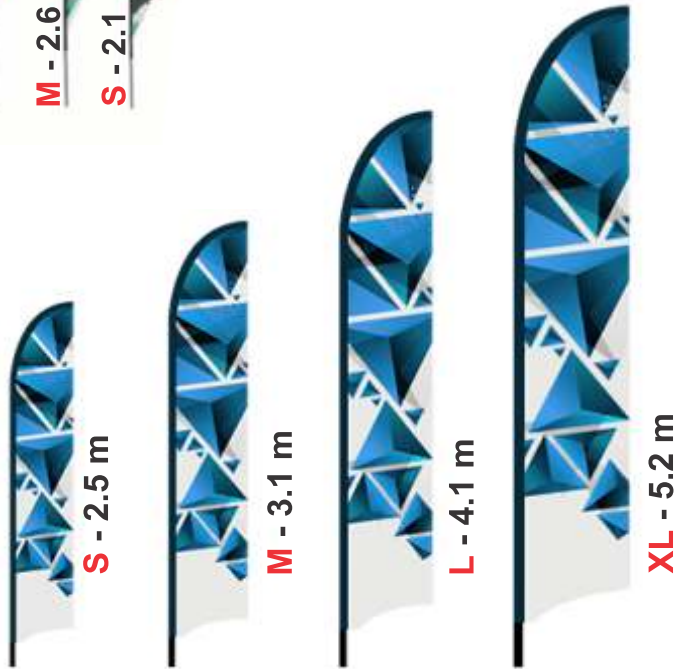

## Beachflag

Teardrop Flag
S
M
L
XL

Straight Flag
M
L

Feather Flag
S
M
L
XL

## PopUp Banner

(L x H)
120 x 70 cm
200 x 100 cm