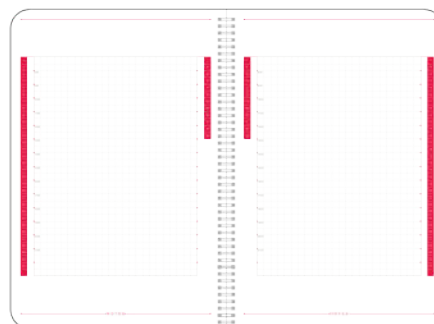

* - Informații suplimentare despre coliță găsiți în pagina 59 din catalog.