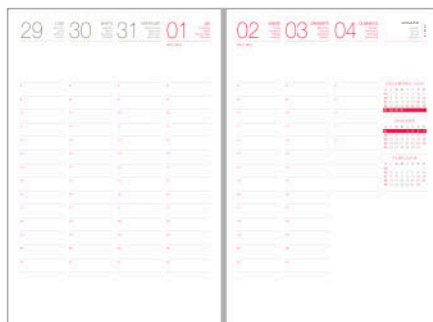

* - Informații suplimentare despre coliță găsiți în pagina 59 din catalog.

www.agego.ro