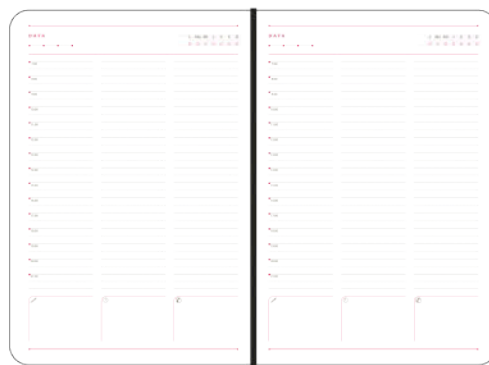

★★★★☆

10

BRUGES

PRODUS PERMANENT

format: 15,8 x 23,3 cm • **nr. pagini:** 256 (coliță planning – 16 pagini*) • **hârtie:** offset Perla 80 g/m²

imprimare: 2 culori (roșu + gri) • forțaț offset albă

finisare: cusută, legată • finisare bloc specială, asigurând o deschidere de 180° • coperti buretate

- copertă specială din piele naturală reconstituită, cu coasere perimetrală și clapă cu magnet
- colțuri rotunjite bloc și copertă • colțuri perforate • semn de carte negru • bandă capital neagră

personalizare copertă: folio sau timbru sec • **personalizare interior:** 2-4 pagini hârtie crețată mată albă 130 g/m²