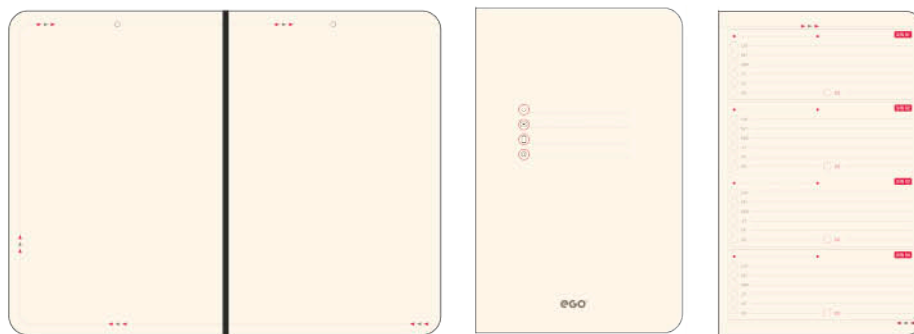

* - Informații suplimentare despre colită găsiți în pagina 59 din catalog.

www.agego.ro