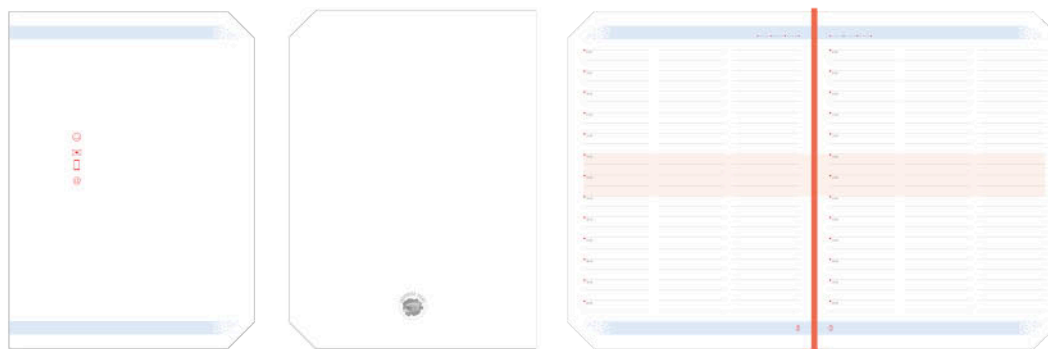

imprimare: policromie • forțat offset albă

finisare: cusută, legată • finisare specială, colțuri tăiate bloc și copertă • semn de carte roșu

personalizare copertă: folio sau timbru sec • **personalizare interior:** 2-4 pagini hârtie crețată mată albă 130 g/m²